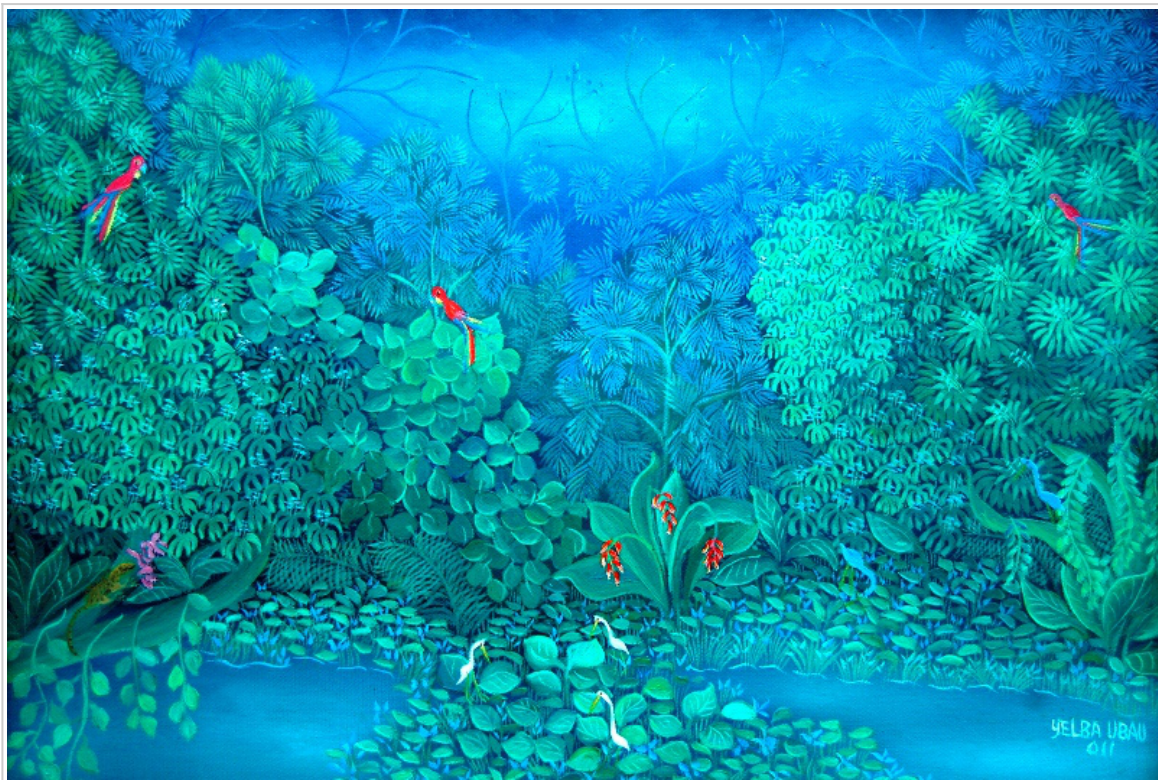

Atardecer en el bosque. Yelba Ubau

La obra: *Atardecer en el bosque* (1989)

La obra es una sinfonía de verdes y, especialmente, azules que se apoderan por completo del espacio pictórico. Destacan una fauna de pájaros con cromatismo blanco y cálidos rojos que, junto a algunas flores, nos sitúan en un contexto de selva tropical y nos dan la dimensión del follaje selvático. La obra nos muestra la belleza idealizada, paradisíaca, de los lugares de origen de la artista, en una visión nostálgica y onírica de una deslumbrante belleza que se está transformando en la actualidad, por el efecto de la “civilización” que está corrompiendo este paraíso terrenal.

La artista: Yelba Ubau (Refugio Silvestre Los Guatusos, Nicaragua, 1950)

Oriunda de la costa sur del lago Cocibolca, frente a Solentiname, en 1966 intentó ingresar en la escuela de Bellas Artes, pero su tía y su madre, rechazando esta opción, la obligaron a estudiar Secretariado en Managua. Posteriormente fue maestra rural en El Papaturo, ubicado enfrente de Solentiname. La escuela de pintores primitivistas de Solentiname, promocionados por el religioso, escritor y político revolucionario Ernesto Cardenal, permitió a muchos y muchas artistas indígenas recibir clases de pintura en los años 70. También Yelba formó parte de estos talleres y sus obras que, en principio, exaltaba la vida cotidiana de las y los habitantes de El Papaturo, y finalmente se decantaron por la representación del paisaje de las selvas que lo circundaban. Desde 1980 ha participado en más de 100 exposiciones colectivas e individuales nacionales e internacionales y ha recibido numerosos premios y reconocimientos a su trabajo.