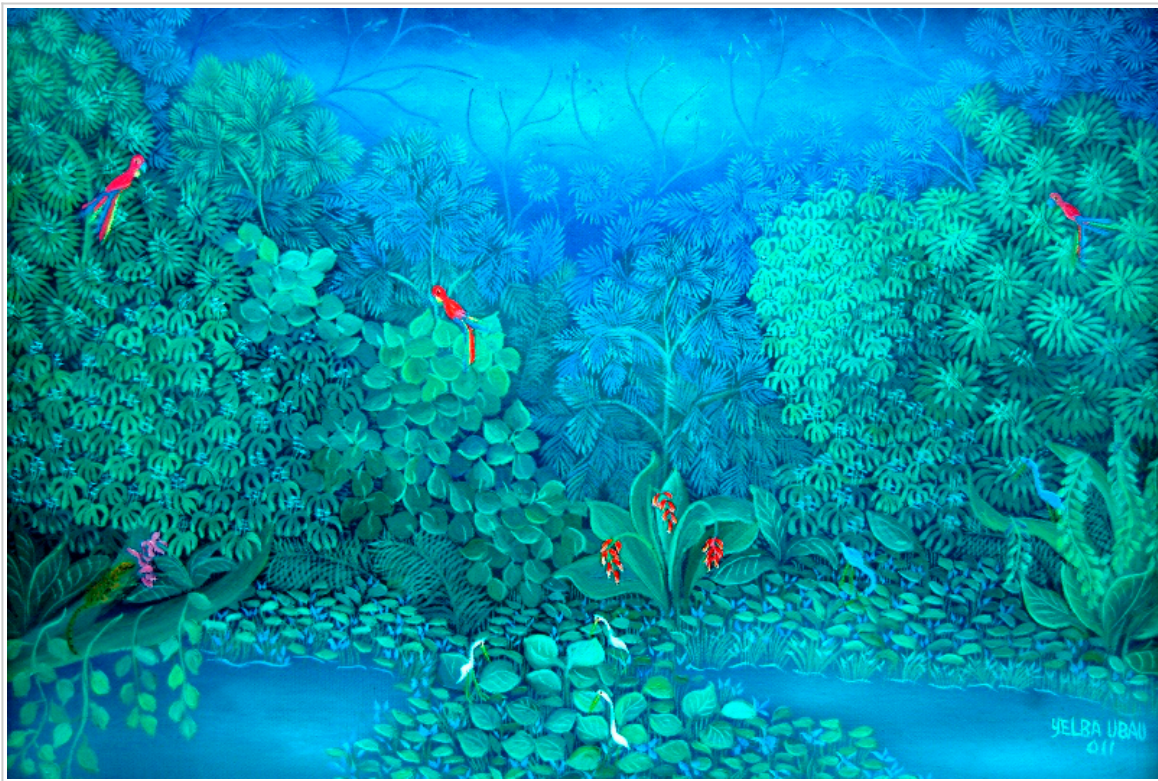

Atardecer en el bosque. Yelba Ubau

La obra: *Atardecer en el bosque* (1989)

La obra es una sinfonía de verdes y, especialmente, azules que se apoderan por completo del espacio pictórico. Destacan una fauna de pájaros con cromatismo blanco y cálidos rojos que, junto a algunas flores, nos sitúan en un contexto de selva tropical y nos dan la dimensión del follaje selvático. La obra nos muestra la belleza idealizada, paradisíaca, de los lugares de origen de la artista, en una visión nostálgica y onírica de una deslumbrante belleza que se está transformando en la actualidad, por el efecto de la “civilización” que está corrompiendo este paraíso terrenal.

La artista: Yelba Ubau (Refugio Silvestre Los Guatusos, Nicaragua, 1950)

Oriunda de la costa sur del lago Cocibolca, frente a Solentiname, en 1966 intentó ingresar en la escuela de Bellas Artes, pero su tía y su madre, rechazando esta opción, la obligaron a estudiar Secretariado en Managua. Posteriormente fue maestra rural en El Papaturo, ubicado enfrente de Solentiname. La escuela de pintores primitivistas de Solentiname, promocionados por el religioso, escritor y político revolucionario Ernesto Cardenal, permitió a muchos y muchas artistas indígenas recibir clases de pintura en los años 70. También Yelba formó parte de estos talleres y sus obras que, en principio, exaltaba la vida cotidiana de las y los habitantes de El Papaturo, y finalmente se decantaron por la representación del paisaje de las selvas que lo circundaban. Desde 1980 ha participado en más de 100 exposiciones colectivas e individuales nacionales e internacionales y ha recibido numerosos premios y reconocimientos a su trabajo.